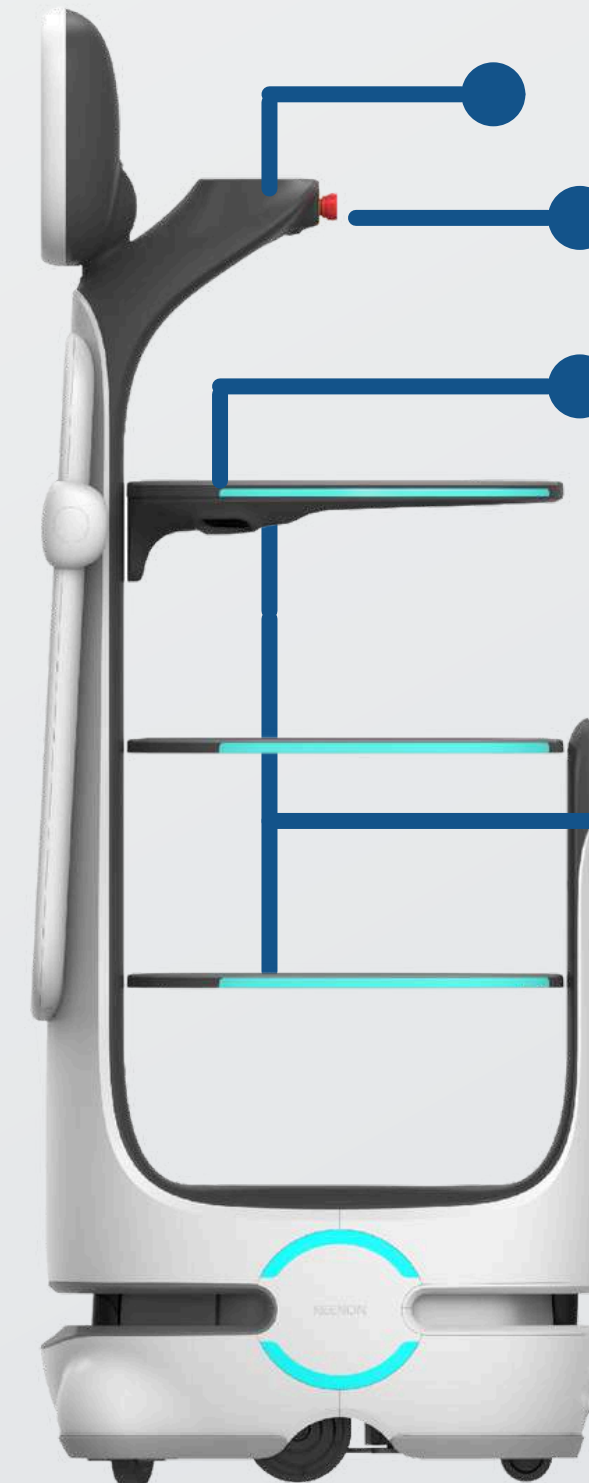

## T 10 PRO

DISPLAY OPERATIVO  
11,6 POLLICI

PULSANTE  
MULTIFUNZIONALE

DISPLAY  
PUBBLICITARIO DA  
23,8 POLLICI

SENSORE DI VISIONE  
STEREOSCOPICA

SENSORE LIDAR

SENSORE VSLAM

PULSANTE DI ARRESTO  
DI EMERGENZA

SENSORI DI VISIONE  
STEREOSCOPICA

VASSOI CON LUCI  
INDICATRICI